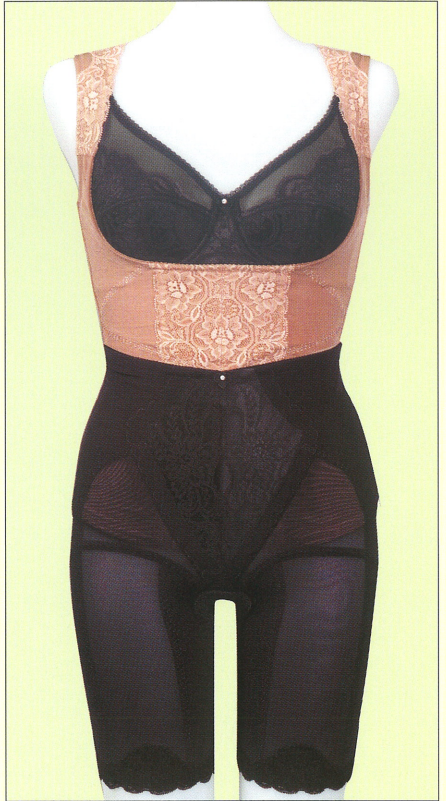

Elemor
Feeling

エレモアフィーリング

サイズ：S・M・L・2L・3L

遠赤外線加工した
パワーネットを
幅広く使用

背中

パワーネットの
クロスパワーで
背筋スッキリ!!

背中に2本・両サイドに2本のボーン入り
背筋を伸ばして腰もスッキリ

肩

伸縮性のあるストレッチレース
なので自由に腕が動きます。

腹部

サテン地を入れた3枚重ね
ウエスト~腹部もしっかりサポート
します。

エレガントショーツ
&
ロングガードル
&
フルカップブラジャー
&
フィーリング

昼

ブラジャーを着け、
寄せて集めて
脂肪が流れないよう
ストッパーの役目

豊胸

腹部・背中・脇からの
脂肪をフィーリングで
寝ている間に
バストメイク!!