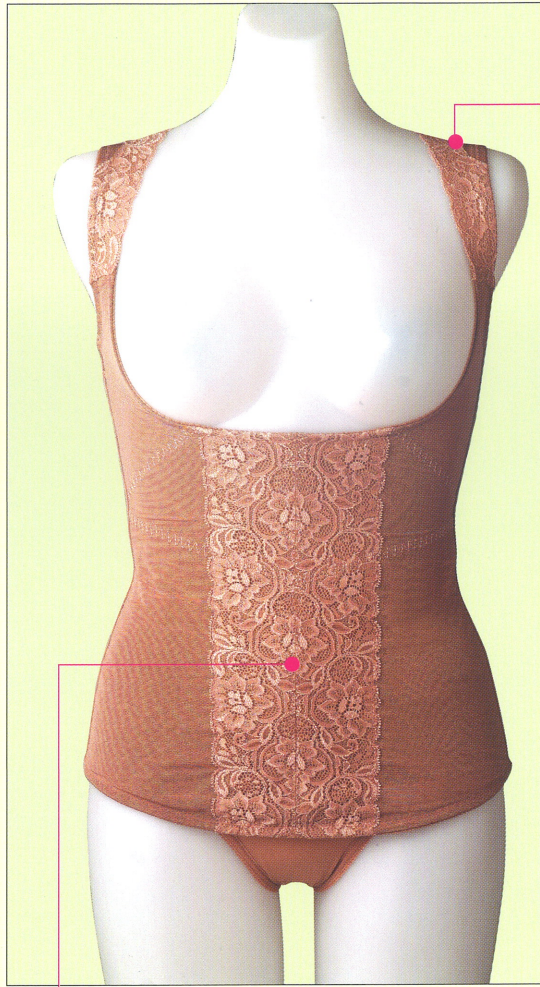

Elemor
Feeling

エレモアフィーリング

サイズ：S・M・L・2L・3L

遠赤外線加工した
パワーネットを
幅広く使用

背中

パワーネットの
クロスパワーで
背筋スッキリ!!

背中に2本・両サイドに2本のボーン入り
背筋を伸ばして腰もスッキリ

肩

伸縮性のあるストレッチレース
なので自由に腕が動きます。

腹部

サテン地を入れた3枚重ね
ウエスト~腹部もしっかりサポート
します。

エレガントショーツ
&
ロングガードル
&
フルカップブラジャー
&
フィーリング

昼

ブラジャーを着け、
寄せて集めて
脂肪が流れないよう
ストッパーの役目

豊胸

腹部・背中・脇からの
脂肪をフィーリングで
寝ている間に
バストメイク!!